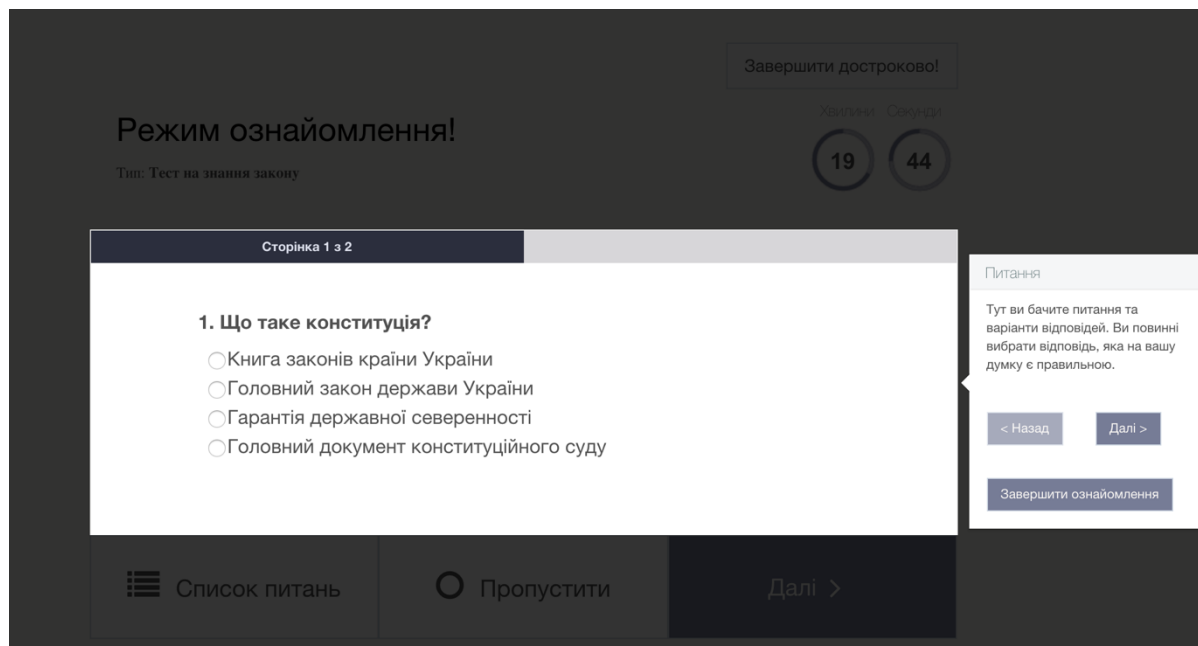

Якщо код введений вірно, кандидат потрапляє на сторінку ознайомлення з системою проходження тесту.